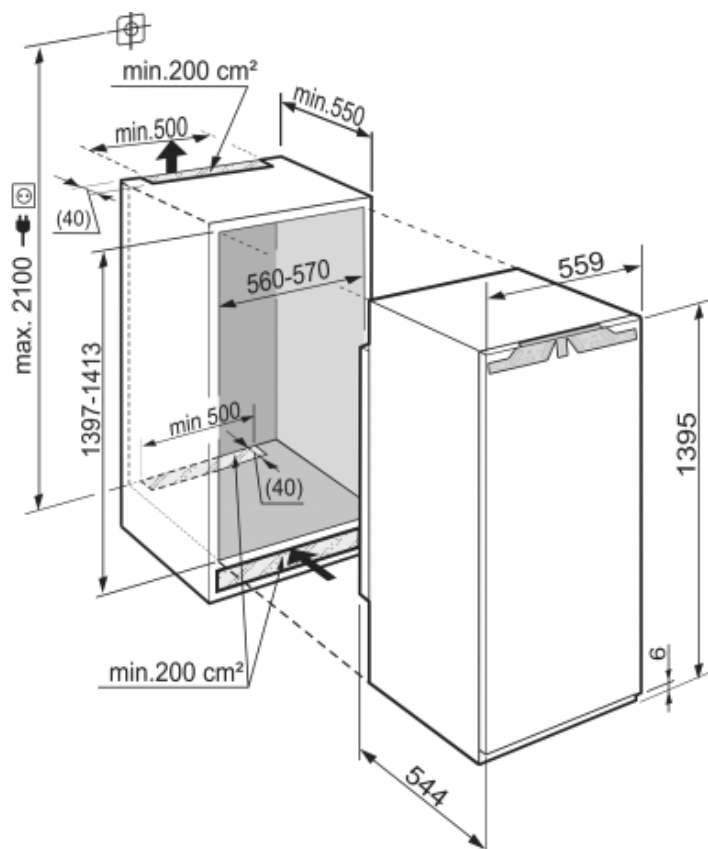

Bio
Cool

Standaardinformatie

Artikelnummer	IK 2720-20
EAN nummer	4016803179283
Uitvoering	Comfort
Advies consumentenprijs	€ 1099,00
Nismaat	140 cm
Deurmontage systeem	deur-op-deursysteem
Mogelijkheid om deur op 90° te blokkeren	Ja
Materiaal deur/deksel	Staal
Netto inhoud totaal	252 l
Bruto inhoud koeldeel	268 l
Netto inhoud koeldeel	252 l
Energieklasse	A++
Energieverbruik per jaar	109 kWh
Energieverbruik per dag	0,297 kWh
Energiekosten per jaar	€ 23,-
Klimaatklasse	SN-T
Koelmiddel	R600a
Lengte aansluitsnoer	210 cm
Spanning	220-240 V ~

Afmetingen

Hoogte	1395 mm
Breedte	559 mm
Diepte (incl. wandafstand)	544 mm
Inbouwhoogte in mm	1397-1413 mm
Inbouwbreedte in mm	560-570 mm
Inbouwdiepte minimaal in mm	550 mm
Max. Meubelgewicht koeldeel	21 kg
Netto gewicht	52,1 kg
Bruto gewicht	55,3 kg
Hoogte verpakking	1454 mm
Breedte verpakking	572 mm
Diepte verpakking	622 mm

Overige kenmerken

Deur zelfsluitend	JA°
Materiaal interieur	Kunststof wit
Stelpoten in hoogte verstelbaar	2
Aantal draagplateaus	7
Materiaal draagplateau	Glas
Afwerking draagplateau	Edelstaal
Display	LC digitaal temperatuursdisplay
Soort bedieningspaneel	Druktoets
Kinderbeveiliging	Ja
Extra kenmerk Nederland	7 jaar zekerheid (zie voorwaarden website)
Deurscharniering	Rechts, wisselbaar
Flexibel instelbaar interieur	Ja
Onderdelen interieur geschikt	Ja