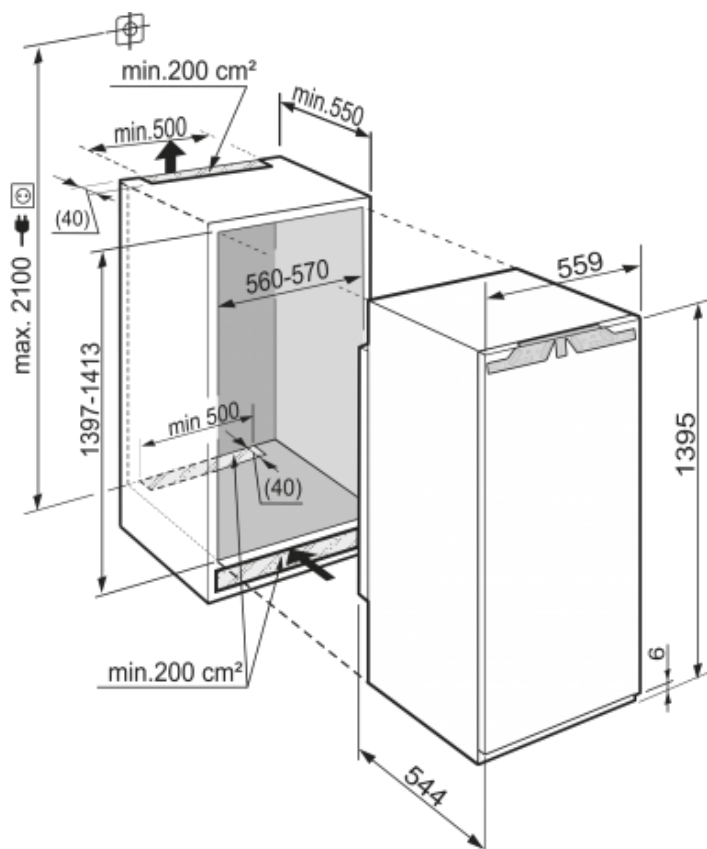

### Standaardinformatie

Artikelnummer	SIGN 2756-20
EAN nummer	4016803165224
Uitvoering	Premium
Advies consumentenprijs	€ 1499,00
Nismaat	140 cm
Deurmontage systeem	deur-op-deursysteem
Mogelijkheid om deur op 90° te blokkeren	Ja
Materiaal deur/deksel	Staal
Netto inhoud totaal	157 l
Bruto inhoud vriesdeel	186 l
Netto inhoud vriesdeel	157 l
Energieklasse	A++
Energieverbruik per jaar	207 kWh
Energieverbruik per dag	0,567 kWh
Energiekosten per jaar	€ 43,-
Klimaatklasse	SN-T
Koelmiddel	R600a
Lengte aansluitsnoer	210 cm
Spanning	220-240 V ~

### Afmetingen

Hoogte	1395 mm
Breedte	559 mm
Diepte (incl. wandafstand)	544 mm
Inbouwhoogte in mm	1397-1413 mm
Inbouwbreedte in mm	560-570 mm
Inbouwdiepte minimaal in mm	550 mm
Max. Meubelgewicht vriesdeel	21 kg
Netto gewicht	58,6 kg
Bruto gewicht	61,8 kg
Hoogte verpakking	1454 mm
Breedte verpakking	572 mm
Diepte verpakking	622 mm