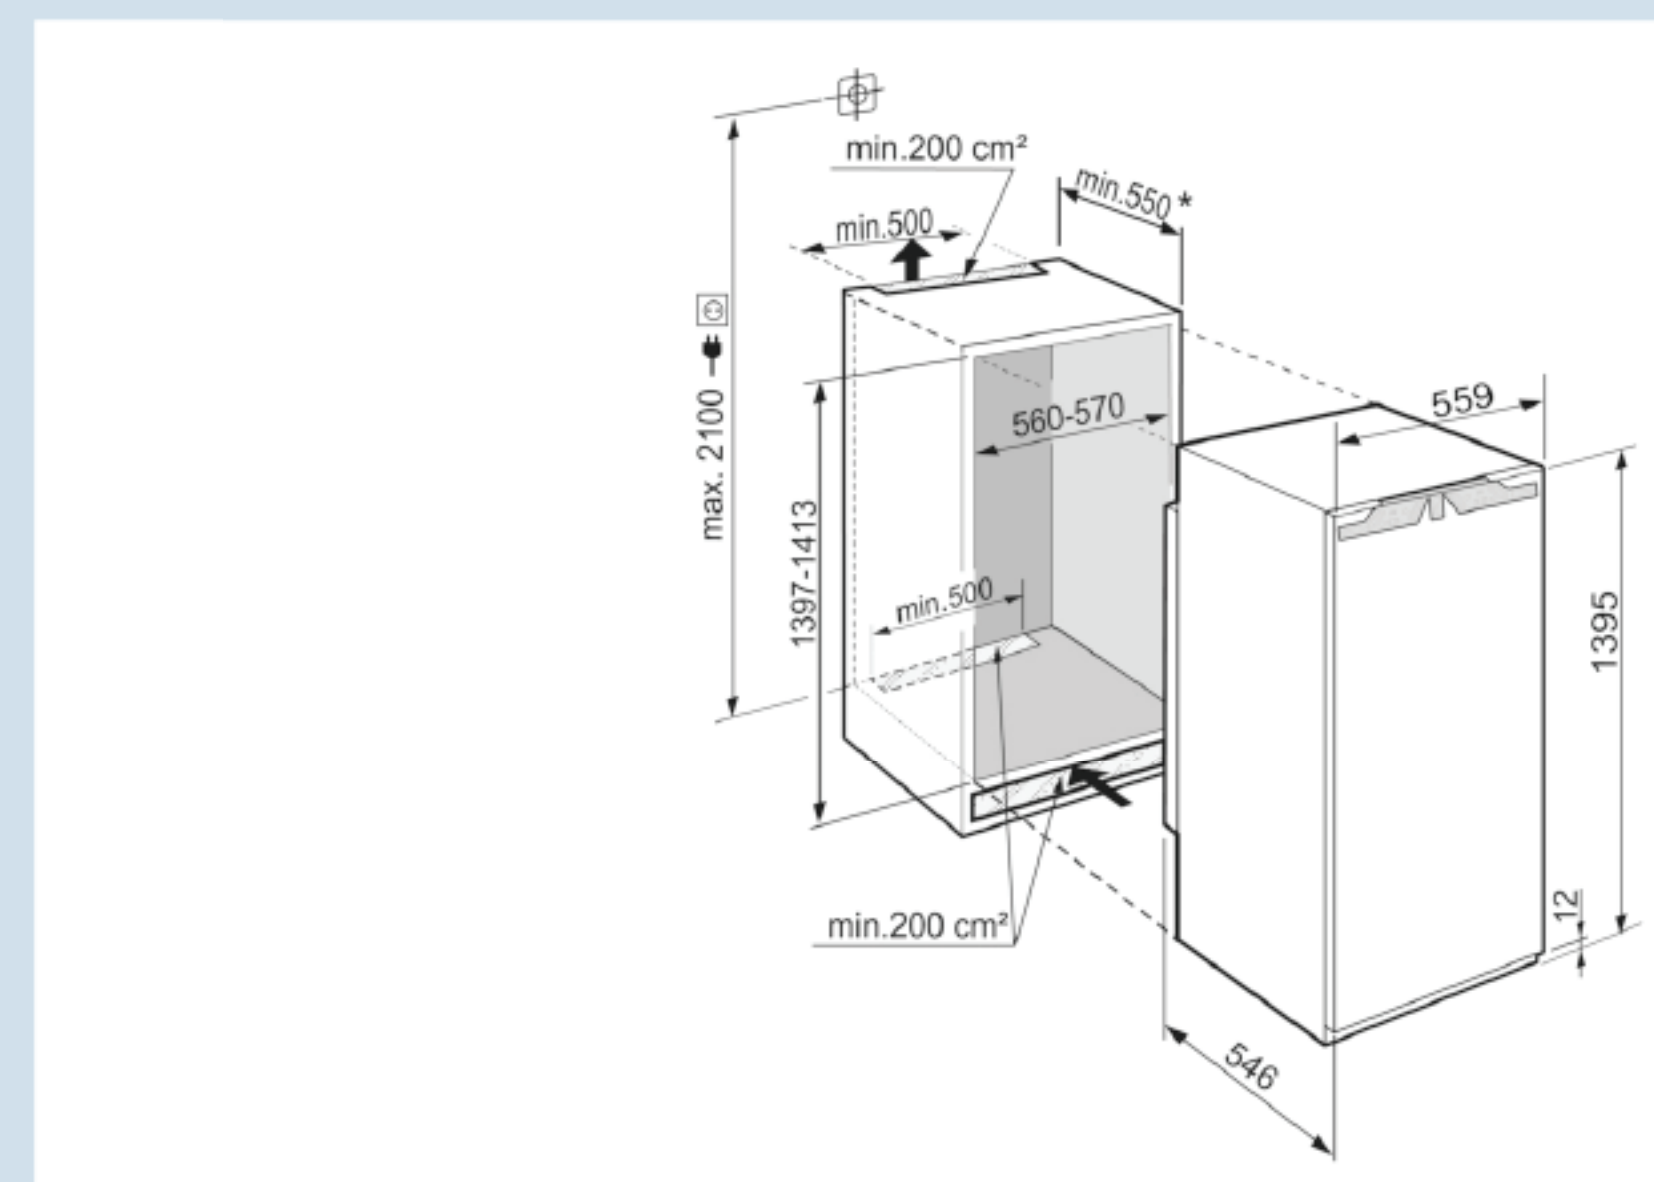

**IRe 4520**  
 Plus

Easy Fresh

Super Silent

Smart Device ready

Soft System

Power Cooling

**Afmetingen**

Hoogte	139,5 cm
Breedte	55,9 cm
Diepte	54,6 cm
Inbouwhoogte	139.7-141.3 cm
Inbouwbreedte	56-57 cm
Inbouwdiepte minimaal	55 cm
Max. Meubelgewicht koeldeel	21 kg
Netto gewicht / Bruto gewicht	47,8 kg / 51,8 kg
Hoogte verpakking	1454 mm
Breedte verpakking	572 mm
Diepte verpakking	622 mm